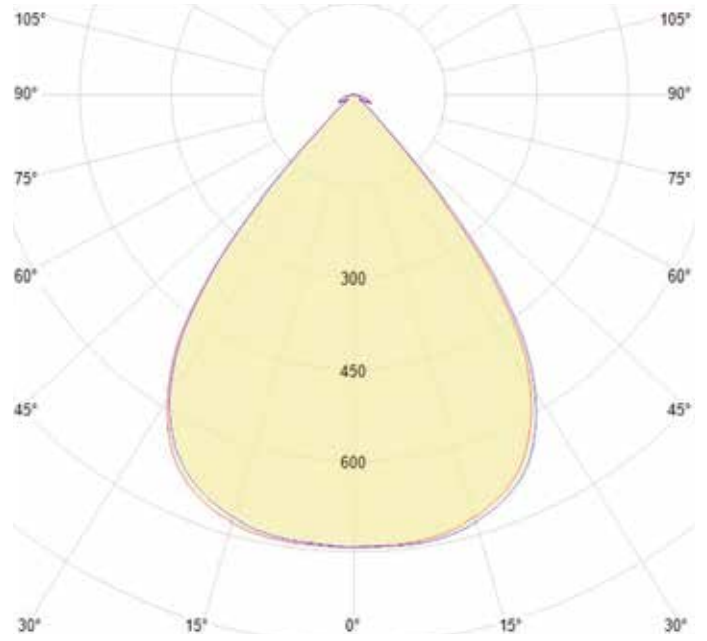

II 2G Ex eb mb IIB T4 Gb
II 2D Ex tb IIIC T135°C Db, IP 66
-20°C ≤ Tamb ≤ +40°C

EX-PROOF LAMBA

60W

MODEL	SLD-EX-60W
GÜÇ	60W
ÇALIŞMA GERİLİMİ	85-265VAC
ÖMÜR BEKLENTİSİ	-50.000 SAAT
ÜRÜN BOYUTU	300 x 332 x 202mm
IŞIK GÜCÜ	-7.800LM
MALZEME	ALÜMİNYUM ALAŞIM
RENK	AMBER, GÜNEŞİĞİ, BEYAZ (3000-7000±K)
IP SINIFI	IP66
LED ÇİP	OSRAM - BRIDGELUX
LENS AÇISI	40° - 60° - 90° - 140° PF>0.95
AĞIRLIK	6,3 KG
DRIVER	MEANWELL - INVENTRONICS

EX-PROOF LAMBA

100W

MODEL	SLD-EX-100W
GÜÇ	100W
ÇALIŞMA GERİLİMİ	85-265VAC
ÖMÜR BEKLENTİSİ	-50.000 SAAT
ÜRÜN BOYUTU	300 x 332 x 202mm
IŞIK GÜCÜ	-13.000LM
MALZEME	ALÜMİNYUM ALAŞIM
RENK	AMBER, GÜNEŞİĞİ, BEYAZ (3000-7000±K)
IP SINIFI	IP66
LED ÇİP	OSRAM - BRIDGELUX
LENS AÇISI	40° - 60° - 90° - 140° PF>0.95
AĞIRLIK	6,7 KG
DRIVER	MEANWELL - INVENTRONICS