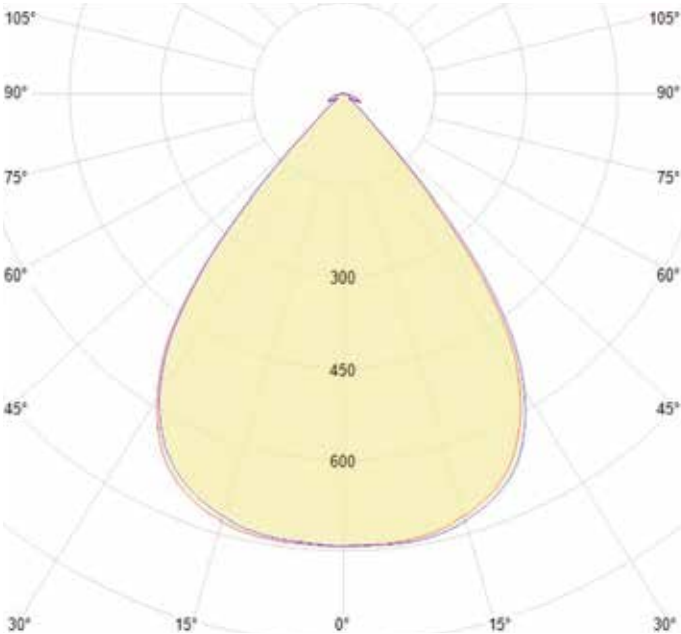

EX-PROOF LAMBA

130/200W

MODEL	SLD-EX-130/200W
GÜÇ	130/200W
ÇALIŞMA GERİLİMİ	85-265VAC
ÖMÜR BEKLENTİSİ	-50.000 SAAT
ÜRÜN BOYUTU	367 x 233 x 120mm / 510 x 232 x 120mm
IŞIK GÜCÜ	-21.320LM / -32.800LM
MALZEME	ALÜMİNYUM ALAŞIM
RENK	AMBER, GÜNEŞİĞİ, BEYAZ (3000-7000±K)
IP SINIFI	IP66
LED ÇİP	OSRAM
LENS AÇISI	40° - 60° - 90° - 140° PF>0.95
AĞIRLIK	4,3 / 6 KG
DRIVER	MEANWELL - INVENTRONICS